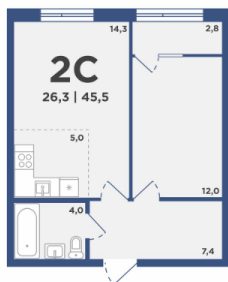

## Планировка объекта

2-к.квартира, 45.5 м<sup>2</sup>, 5 эт.

**3 950 000.-**

|                           |                     |
|---------------------------|---------------------|
| Количество комнат         | 2                   |
| Общая площадь             | 45.5 м <sup>2</sup> |
| Цена за м <sup>2</sup>    | 86 813.-            |
| Жилая площадь             | 26.3 м <sup>2</sup> |
| Площадь кухни             | 5 м <sup>2</sup>    |
| Этаж                      | 5                   |
| Этажей в доме             | 9                   |
| Тип санузла               | Совмещенный         |
| Наличие<br>балкона/лоджии | лоджия              |