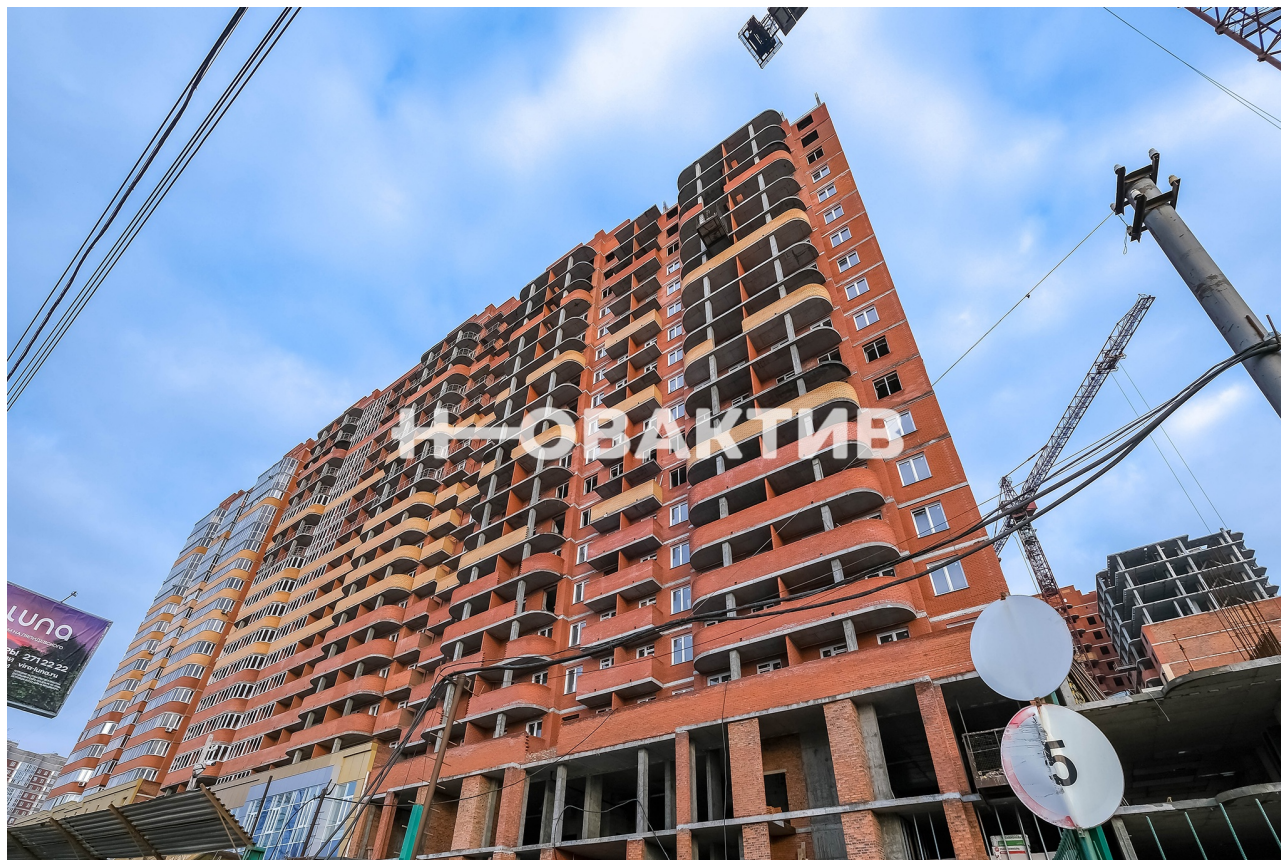

Продажа ЖК «Ельцовский» Секции 18, 19

[Ссылка на объект](#)

от 5 400 000.-

Планировок:
Тип сделки:
Тип недвижимости:
Регион:
Населенный пункт:
Район/Микрорайон:
Станция метро:
Адрес объекта:

Название ЖК:
Корпус ЖК:

от 80 729.- за м²

1
Продажа
Квартиры в новостройках
Новосибирская область
Новосибирск
Заельцовский
Заельцовская
Россия, Новосибирск, улица Дуси
Ковальчук, 238
ЖК «Ельцовский»
Секции 18, 19

Срок сдачи год:	2025 г.
Класс жилья:	Комфорт
Тип дома:	Кирпичный
Тип сделки:	ДДУ
Стадия строительства:	строится
Срок сдачи квартал:	3
Тип продажи (сделки):	Переуступка
Статус квартиры:	Квартира

Описание

В ПРОДАЖЕ двухкомнатная квартира, общей площадью 66,89 м2.

Жилая 36, 28 м2 ,Кухня 14, 18 м2. Секция 18. Срок сдачи 2025 год.

Дом активно строится, до 3 этажей уже подняли.

Одна из самых лучших локаций в городе! Метро Заельцовская в 10 минутах пешком.