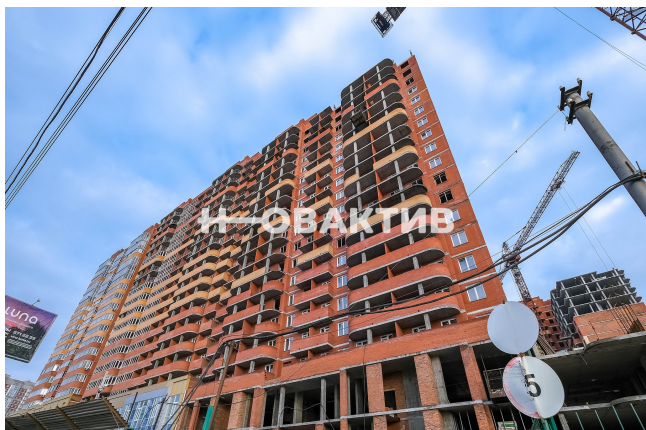

## Продажа ЖК «Ельцовский» Секции 18, 19

[Ссылка на объект](#)

**от 5 400 000.-**

Планировок:  
Тип сделки:  
Тип недвижимости:  
Регион:  
Населенный пункт:  
Район/Микрорайон:  
Станция метро:  
Адрес объекта:  
  
Название ЖК:  
Корпус ЖК:

**от 80 729.- за м<sup>2</sup>**

**1**  
**Продажа**  
**Квартиры в новостройках**  
**Новосибирская область**  
**Новосибирск**  
**Заельцовский**  
**Заельцовская**  
**Россия, Новосибирск, улица Дуси**  
**Ковальчук, 238**  
**ЖК «Ельцовский»**  
**Секции 18, 19**

## Описание

В ПРОДАЖЕ двухкомнатная квартира, общей площадью 66,89 м2.

Жилая 36, 28 м2 ,Кухня 14, 18 м2. Секция 18. Срок сдачи 2025 год.

Дом активно строится, до 3 этажей уже подняли.

Одна из самых лучших локаций в городе! Метро Заельцовская в 10 минутах пешком.

## Фотографии объекта