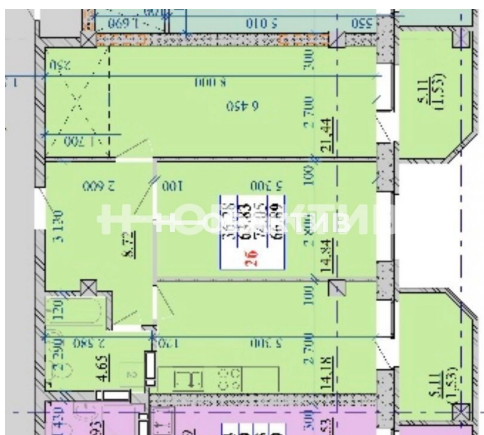

Описание

В ПРОДАЖЕ двухкомнатная квартира, общей площадью 66,89 м2.

Жилая 36, 28 м2 ,Кухня 14, 18 м2. Секция 18. Срок сдачи 2025 год.

Дом активно строится, до 3 этажей уже подняли.

Одна из самых лучших локаций в городе! Метро Заельцовская в 10 минутах пешком.

Фотографии объекта

Планировка объекта

2-к квартира, 10 эт.

5 400 000.-

Количество комнат	2
Общая площадь	66.89 м ²
Цена за м ²	80 730.-
Жилая площадь	36.28 м ²
Площадь кухни	14.18 м ²
Этаж	10
Этажей в доме	19
Тип санузла	Раздельный
Наличие балкона/лоджии	балкон

Фотографии планировки