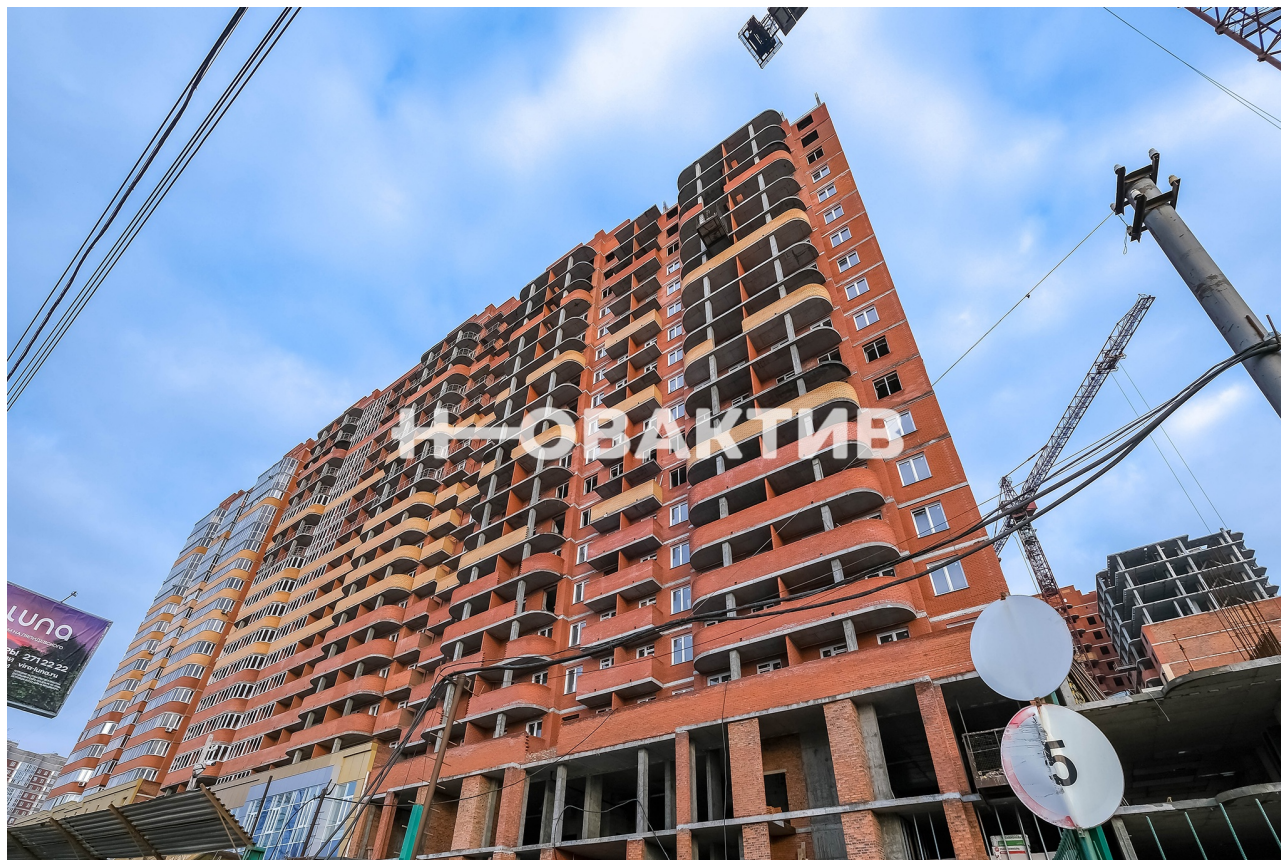

## Продажа ЖК «Ельцовский» Секции 18, 19

[Ссылка на объект](#)

**от 5 400 000.-**

Планировок:  
Тип сделки:  
Тип недвижимости:  
Регион:  
Населенный пункт:  
Район/Микрорайон:  
Станция метро:  
Адрес объекта:  
  
Название ЖК:  
Корпус ЖК:

**от 80 729.- за м<sup>2</sup>**

**1**  
**Продажа**  
**Квартиры в новостройках**  
**Новосибирская область**  
**Новосибирск**  
**Заельцовский**  
**Заельцовская**  
**Россия, Новосибирск, улица Дуси**  
**Ковальчук, 238**  
**ЖК «Ельцовский»**  
**Секции 18, 19**

## Описание

В ПРОДАЖЕ двухкомнатная квартира, общей площадью 66,89 м2.

Жилая 36, 28 м2 ,Кухня 14, 18 м2. Секция 18. Срок сдачи 2025 год.

Дом активно строится, до 3 этажей уже подняли.

Одна из самых лучших локаций в городе! Метро Заельцовская в 10 минутах пешком.

## Фотографии объекта