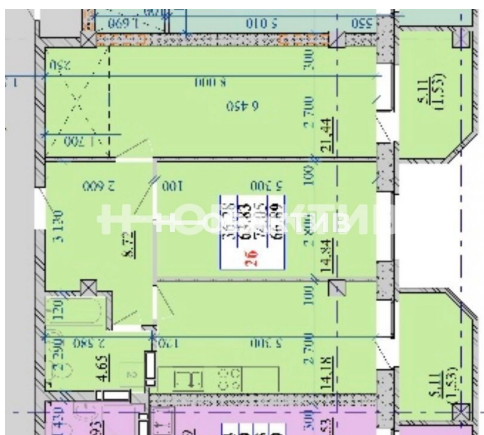

## Описание

В ПРОДАЖЕ двухкомнатная квартира, общей площадью 66,89 м2.

Жилая 36, 28 м2 ,Кухня 14, 18 м2. Секция 18. Срок сдачи 2025 год.

Дом активно строится, до 3 этажей уже подняли.

Одна из самых лучших локаций в городе! Метро Заельцовская в 10 минутах пешком.

## Планировка объекта

2-к квартира, 10 эт.

**5 400 000.-**

Количество комнат	2
Общая площадь	66.89 м <sup>2</sup>
Цена за м <sup>2</sup>	80 730.-
Жилая площадь	36.28 м <sup>2</sup>
Площадь кухни	14.18 м <sup>2</sup>
Этаж	10
Этажей в доме	19
Тип санузла	Раздельный
Наличие балкона/лоджии	балкон

## Фотографии планировки