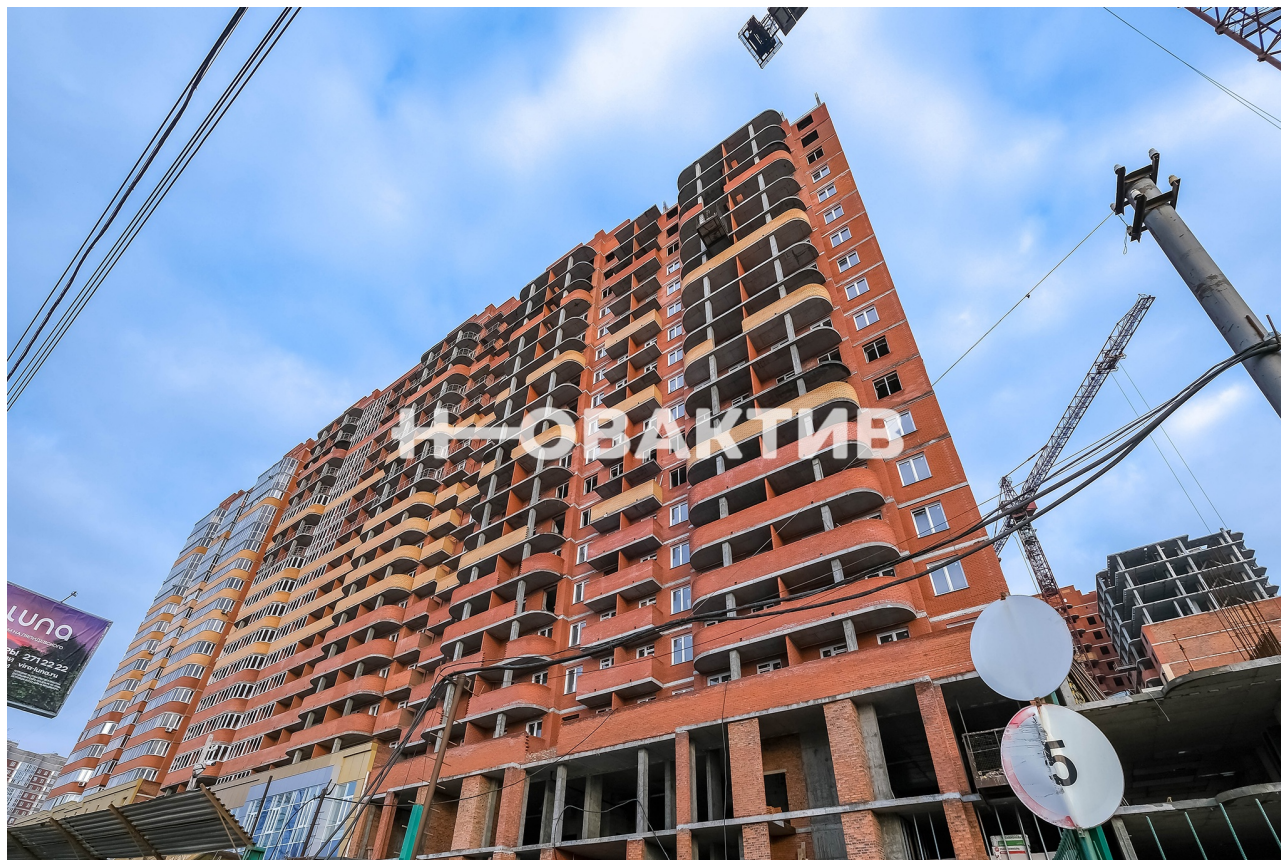

Продажа ЖК «Ельцовский» Секции 20, 21

[Ссылка на объект](#)

от 8 800 000.-

Планировок:

Тип сделки:

Тип недвижимости:

Регион:

Населенный пункт:

Район/Микрорайон:

Станция метро:

Адрес объекта:

Название ЖК:

Корпус ЖК:

от 86 063.- за м²

1

Продажа

Квартиры в новостройках

Новосибирская область

Новосибирск

Заельцовский

Заельцовская

**Россия, Новосибирск, улица Дуси
Ковальчук, 238**

ЖК «Ельцовский»

Секции 20, 21

В ПРОДАЖЕ трехкомнатная квартира, общей площадью 102,25 м2.

Жилая 57,04 м2 , Кухня 15,90 м2. Секция 20.

Срок сдачи 2024 год. 2 отдельных санузла.

Дом активно строится.

Одна из самых лучших локаций в городе! Метро Заельцовская в 10 минутах пешком.