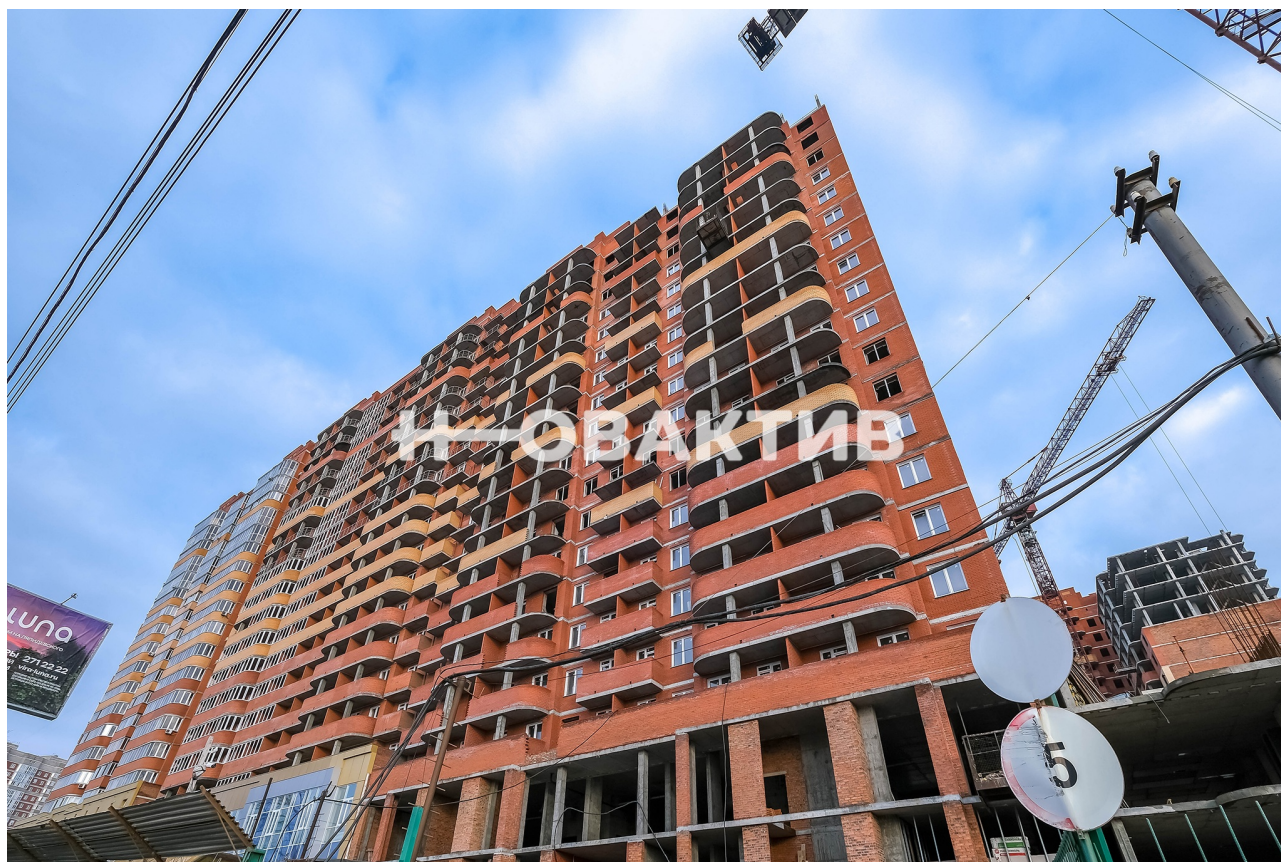

Продажа ЖК «Ельцовский» Секции 20, 21

[Ссылка на объект](#)

от 8 800 000.-

Планировок:
Тип сделки:
Тип недвижимости:
Регион:
Населенный пункт:
Район/Микрорайон:
Станция метро:
Адрес объекта:

Название ЖК:
Корпус ЖК:

от 86 063.- за м²

1
Продажа
Квартиры в новостройках
Новосибирская область
Новосибирск
Заельцовский
Заельцовская
Россия, Новосибирск, улица Дуси
Ковальчук, 238
ЖК «Ельцовский»
Секции 20, 21

Срок сдачи год:	2024 г.
Класс жилья:	Комфорт
Тип дома:	Кирпичный
Тип сделки:	ДДУ
Стадия строительства:	строится
Срок сдачи квартал:	3
Тип продажи (сделки):	Переуступка
Статус квартиры:	Квартира

Описание

В ПРОДАЖЕ трехкомнатная квартира, общей площадью 102,25 м2.

Жилая 57,04 м2 , Кухня 15,90 м2. Секция 20.

Срок сдачи 2024 год. 2 отдельных санузла.

Дом активно строится.

Одна из самых лучших локаций в городе! Метро Заельцовская в 10 минутах пешком.