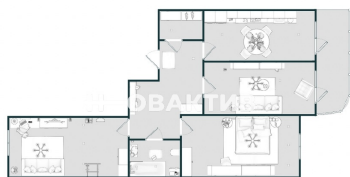

Фотографии объекта

Планировка объекта

3-к квартира, 11 эт.

8 800 000.-

Количество комнат	3
Общая площадь	102.25 м ²
Цена за м ²	86 064.-
Жилая площадь	57.64 м ²
Площадь кухни	15.9 м ²
Этаж	11
Этажей в доме	19
Тип санузла	Раздельный
Наличие балкона/лоджии	балкон