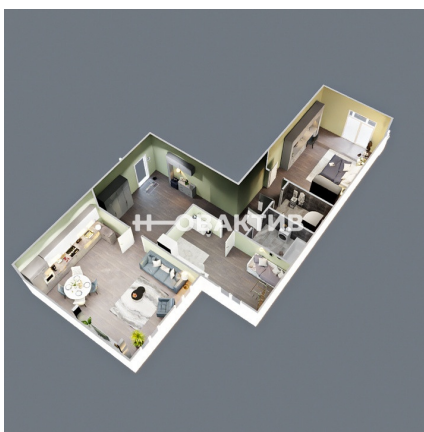

Специалист по жилой недвижимости
Гредасов Роман
Телефон: [79231157132](tel:79231157132)
Email: gredasov@novactiv.ru

Фотографии объекта

Планировка объекта

3-к квартира, 2 эт.

9 400 000.-

Количество комнат	3
Общая площадь	121.21 м ²
Цена за м ²	77 551.-
Жилая площадь	71.79 м ²
Площадь кухни	10.02 м ²
Этаж	2
Этажей в доме	19
Тип санузла	Раздельный
Наличие балкона/лоджии	балкон

Фотографии планировки