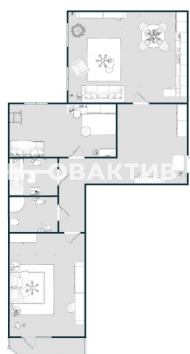

Описание

Дом сдается в этом году. Ключи уже в первом квартале 25г

В ПРОДАЖЕ трехкомнатная квартира, общей площадью 121,21 м2.

Жилая 71,79 м2 , Кухня 10.2 м2. Секция 14.

Срок сдачи 2024 год. 2 отдельных санузла.

Специалист по жилой недвижимости
Гредасов Роман
Телефон: [79231157132](tel:79231157132)
Email: gredasov@novactiv.ru

Фотографии объекта

Планировка объекта

3-к квартира, 2 эт.

9 400 000.-

Количество комнат	3
Общая площадь	121.21 м ²
Цена за м ²	77 551.-
Жилая площадь	71.79 м ²
Площадь кухни	10.02 м ²
Этаж	2
Этажей в доме	19
Тип санузла	Раздельный
Наличие балкона/лоджии	балкон

Фотографии планировки