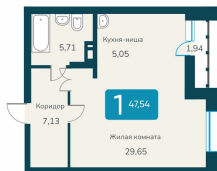

Специалист по недвижимости

Захарова Наталья

Телефон: [79231217788](tel:79231217788)

Email: kudrina@novactiv.ru

Фотографии объекта

Планировка объекта

Студия, 47.54 м², 4 эт.

8 699 298.-

Количество комнат	Студия
Общая площадь	47.54 м ²
Цена за м ²	182 989.-
Жилая площадь	29.65 м ²
Площадь кухни	5.05 м ²
Этаж	4
Этажей в доме	24
Тип санузла	Совмещенный
Наличие балкона/лоджии	балкон