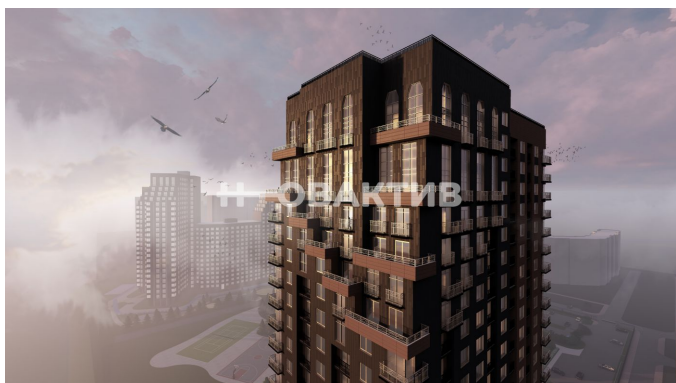

Тип дома:

монолит-кирпич

Тип сделки:

ДДУ

Стадия строительства:

строится

Срок сдачи квартал:

1

Тип продажи (сделки):

Продажа от застройщика

Описание

"Марсель-2"-дом комфорт-класса на берегу Оби в Октябрьском районе. Удален от городского шума и автомобильных газов. С реки, от островов и лесных массивов дует чистый и свежий ветер. Находится в 20 минутах ходьбы от метро "Речной вокзал". Рядом остановки наземного транспорта.

Специалист по недвижимости

Захарова Наталья

Телефон: [79231217788](tel:79231217788)

Email: kudrina@novactiv.ru

Фотографии объекта