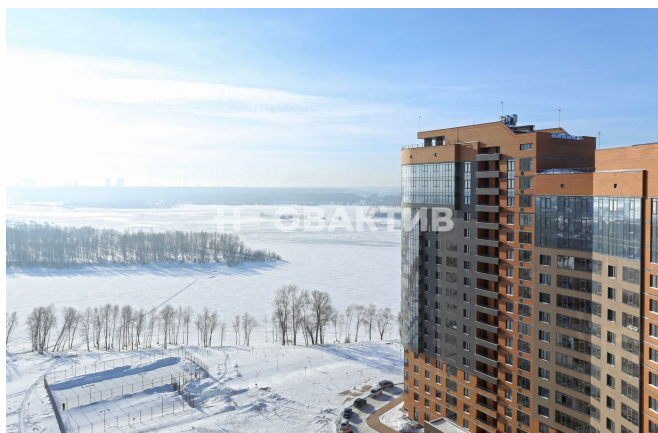

Тип дома:

монолит-кирпич

Тип сделки:

ДДУ

Стадия строительства:

строится

Срок сдачи квартал:

1

Тип продажи (сделки):

Продажа от застройщика

Описание

"Марсель-2"-дом комфорт-класса на берегу Оби в Октябрьском районе. Удален от городского шума и автомобильных газов. С реки, от островов и лесных массивов дует чистый и свежий ветер. Находится в 20 минутах ходьбы от метро "Речной вокзал". Рядом остановки наземного транспорта.

Специалист по недвижимости

Захарова Наталья

Телефон: [79231217788](tel:79231217788)

Email: kudrina@novactiv.ru

Фотографии объекта