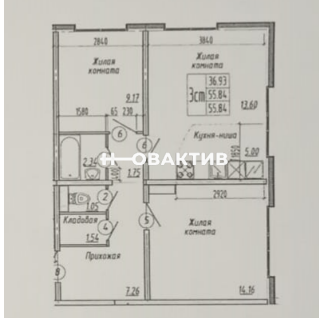

## Планировка объекта

2-к квартира, 3 эт.

**4 400 000.-**

Количество комнат	2
Общая площадь	55.84 м <sup>2</sup>
Цена за м <sup>2</sup>	78 797.-
Жилая площадь	36.93 м <sup>2</sup>
Площадь кухни	5 м <sup>2</sup>
Этаж	3
Этажей в доме	18
Тип санузла	Раздельный
Наличие балкона/лоджии	нет