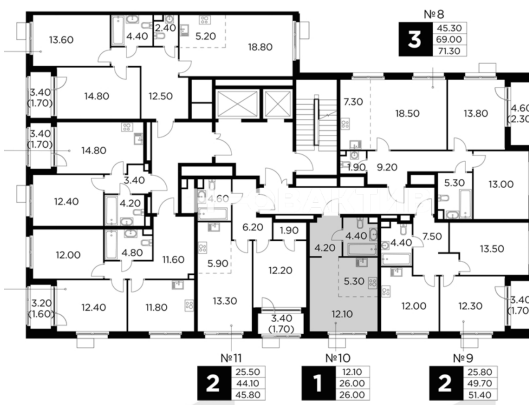

Квартира находится на третьем этаже и имеет общую площадь 26 м². Жилая площадь - 12.1 м², площадь кухни - 5.3 м². Сдача дома планируется на 2 квартал 2025 года.

Инфраструктура и местоположение:

Квартира находится в хорошем районе с развитой инфраструктурой. Транспортная доступность : 8 км до ст. метро " Медведково" на автомобиле и автобусе, ж/д ст. Мытищи 3,5 км., МКАД 6 км.

Планировка объекта

Студия, 3 эт.

8 000 000.-

Количество комнат	Студия
Общая площадь	26 м²
Цена за м²	307 692.-
Жилая площадь	12.1 м²
Площадь кухни	5.3 м²
Этаж	3
Этажей в доме	19
Тип санузла	Совмещенный
Наличие балкона/лоджии	нет

Фотографии планировки