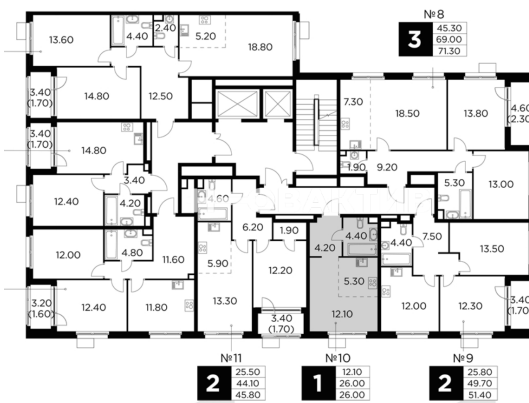

Квартира находится на третьем этаже и имеет общую площадь 26 м². Жилая площадь - 12.1 м², площадь кухни - 5.3 м². Сдача дома планируется на 2 квартал 2025 года.

Инфраструктура и местоположение:

Квартира находится в хорошем районе с развитой инфраструктурой. Транспортная доступность : 8 км до ст. метро " Медведково" на автомобиле и автобусе, ж/д ст. Мытищи 3,5 км., МКАД 6 км.

Планировка объекта

Студия, 3 эт.

8 000 000.-

Количество комнат	Студия
Общая площадь	26 м²
Цена за м²	307 692.-
Жилая площадь	12.1 м²
Площадь кухни	5.3 м²
Этаж	3
Этажей в доме	19
Тип санузла	Совмещенный
Наличие балкона/лоджии	нет

Фотографии планировки