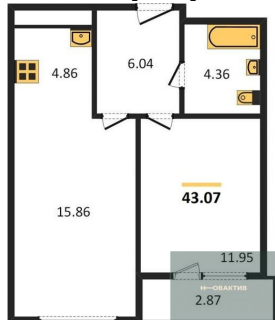

Специалист по ИТ

Серебряков Богдан

Телефон: [79915044763](tel:79915044763)

Email: serebryakov.b.s@novactiv.ru

Фотографии объекта

Планировка объекта

1-к.квартира, 43.07 м², 24 эт.

11 000 000.-

Количество комнат	1
Общая площадь	43.07 м ²
Цена за м ²	255 398.-
Жилая площадь	11.95 м ²
Площадь кухни	20.72 м ²
Этаж	24
Этажей в доме	25
Тип санузла	Совмещенный

Фотографии планировки

КОРПУС 1
Секция 1

План 23-24 этажей