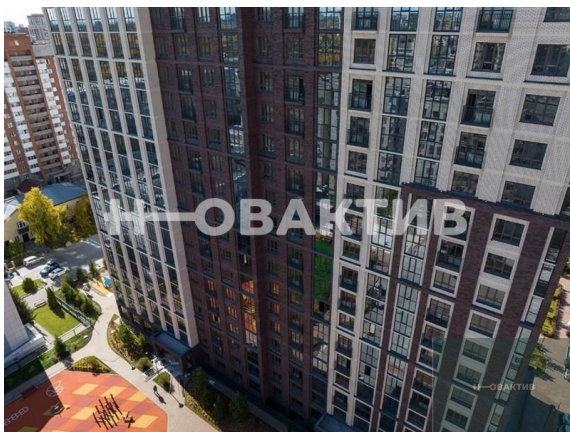

**15**  
**Продажа**  
**Квартиры в новостройках**  
**Новосибирская область**  
**Новосибирск**  
**Центральный**  
**Маршала Покрышкина**  
**ул Державина, д 50**  
**Державина 50**  
**Дом 1**  
**2022 г.**

## Описание

Квартира: 1 к 43,07 кв.м., 20 этаж в комплексе Державина 50, 1 очередь, корп.1, сдача: 4 кв. , этажей: 25, адрес Новосибирск г., Державина ул., д. 50, Застройщик: Дом-Строй. 25-этажное здание расположено вблизи улицы Фрунзе. Местоположение дома позволит быстро влиться в активную жизнь мегаполиса! Новый дом расположится внутри квартала, в отдалении от шума и пыли дорог. Новостройку относят к сегменту «Разумный бизнес-класс». Это означает преимущества статусной резиденции: отличное местоположение, высокое качество строительства, квартиры в отделке white box. В доме можно выбрать различные планировки – от компактных студий до 4-комнатных квартир. Часть квартир доступна с панорамным остеклением, французскими балконами. Варианты для больших семей, для людей постарше, для молодых пар и для студентов, которые хотят тратить время не на дорогу до вуза или офиса, а на разнообразный досуг. В охраняемом паркинге можно приобрести машино-место, рядом с ним расположатся келлеры, что будет удобно для семей с детьми и активных горожан, когда можно сразу выгрузить коляски, велосипеды, оборудование для отдыха – и налегке подняться в квартиру на лифте. Рядом много баров, кафе, театров и кинозалов. В шаговой доступности крупные торговые центры - «Аура» и «Галерея Новосибирск», до них приятно прогуливаться по центральным главным улицам. Пять минут до метро – до станции «Площадь Ленина» или «Маршала Покрышкина».

## Фотографии объекта