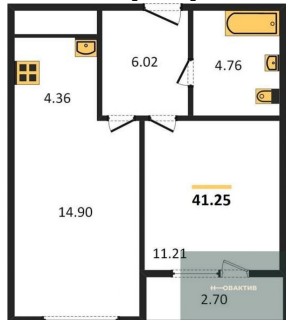

## Планировка объекта

1-к.квартира, 41.25 м<sup>2</sup>, 19 эт.

10 100 000.-

Количество комнат	1
Общая площадь	41.25 м <sup>2</sup>
Цена за м <sup>2</sup>	244 848.-
Жилая площадь	11.21 м <sup>2</sup>
Площадь кухни	19.26 м <sup>2</sup>
Этаж	19
Этажей в доме	25
Тип санузла	Совмещенный

## Фотографии планировки

КОРПУС 1  
Секция 1

План 19 этажа