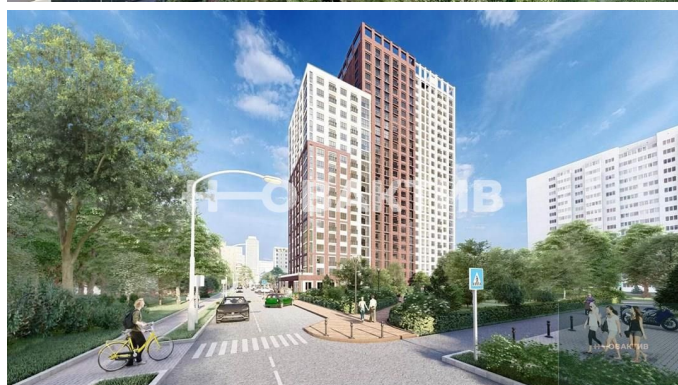

Фотографии планировки