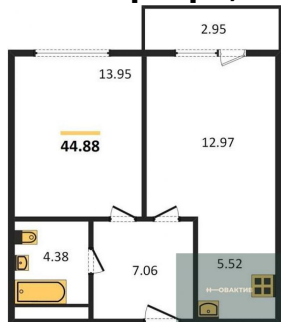

Специалист по ИТ

Серебряков Богдан

Телефон: [79915044763](tel:79915044763)

Email: serebryakov.b.s@novactiv.ru

Фотографии объекта

Планировка объекта

1-к.квартира, 44.88 м², 7 эт.

10 000 000.-

Количество комнат	1
Общая площадь	44.88 м ²
Цена за м ²	222 816.-
Жилая площадь	13.95 м ²
Площадь кухни	18.89 м ²
Этаж	7
Этажей в доме	25
Тип санузла	Совмещенный

Фотографии планировки

КОРПУС 1
Секция 1
План 3-7 этажей