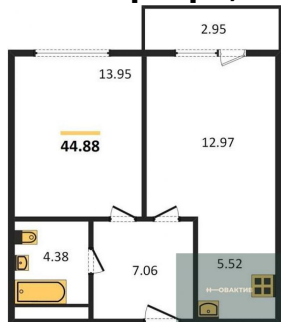

Специалист по ИТ

Серебряков Богдан

Телефон: [79915044763](tel:79915044763)

Email: serebryakov.b.s@novactiv.ru

Фотографии объекта

Планировка объекта

1-к.квартира, 44.88 м², 19 эт.

10 800 000.-

Количество комнат	1
Общая площадь	44.88 м ²
Цена за м ²	240 642.-
Жилая площадь	13.95 м ²
Площадь кухни	18.89 м ²
Этаж	19
Этажей в доме	25
Тип санузла	Совмещенный

Фотографии планировки

КОРПУС 1
Секция 1

План 19 этажа