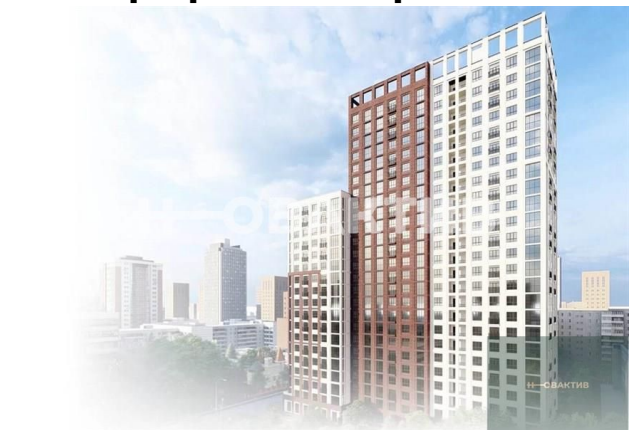

Фотографии планировки