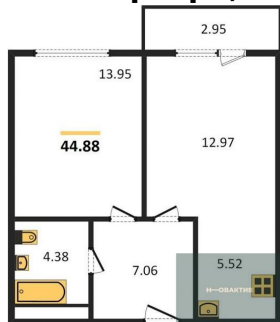

Специалист по ИТ

Серебряков Богдан

Телефон: [79915044763](tel:79915044763)

Email: serebryakov.b.s@novactiv.ru

Фотографии объекта

Планировка объекта

1-к.квартира, 44.88 м², 23 эт.

11 200 000.-

Количество комнат	1
Общая площадь	44.88 м ²
Цена за м ²	249 554.-
Жилая площадь	13.95 м ²
Площадь кухни	18.89 м ²
Этаж	23
Этажей в доме	25
Тип санузла	Совмещенный

Фотографии планировки

КОРПУС 1
Секция 1

План 23-24 этажей