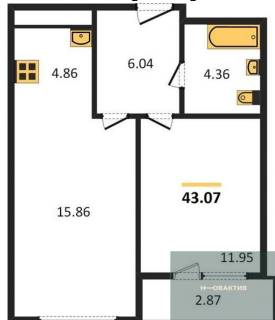

Специалист по ИТ

Серебряков Богдан

Телефон: [79915044763](tel:79915044763)

Email: serebryakov.b.s@novactiv.ru

Фотографии объекта

Планировка объекта

1-к.квартира, 43.07 м², 14 эт.

9 800 000.-

Количество комнат	1
Общая площадь	43.07 м ²
Цена за м ²	227 537.-
Жилая площадь	11.95 м ²
Площадь кухни	20.72 м ²
Этаж	14
Этажей в доме	25
Тип санузла	Совмещенный

Фотографии планировки

КОРПУС 1
Секция 1
План 8-18 этажей