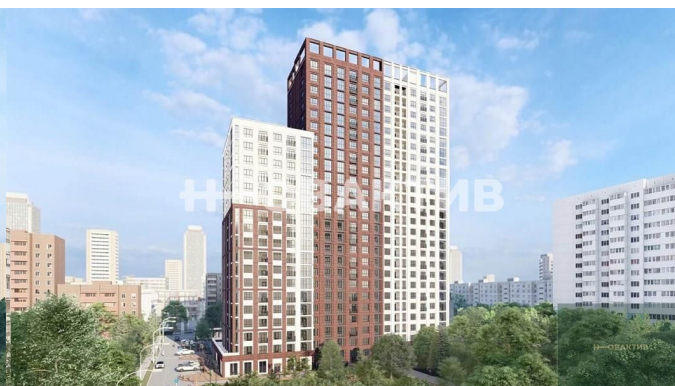

Планировка объекта

Студия, 21.65 м², 25 эт.

7 200 000.-

Количество комнат	Студия
Общая площадь	21.65 м²
Цена за м²	332 564.-
Жилая площадь	11.8 м²
Площадь кухни	3.12 м²
Этаж	25
Этажей в доме	25
Тип санузла	Совмещенный

Фотографии планировки