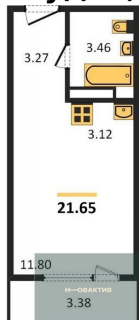

Специалист по ИТ

Серебряков Богдан

Телефон: [79915044763](tel:79915044763)

Email: serebryakov.b.s@novactiv.ru

Фотографии объекта

Планировка объекта

Студия, 21.65 м², 25 эт.

7 200 000.-

Количество комнат	Студия
Общая площадь	21.65 м ²
Цена за м ²	332 564.-
Жилая площадь	11.8 м ²
Площадь кухни	3.12 м ²
Этаж	25
Этажей в доме	25
Тип санузла	Совмещенный

Фотографии планировки

КОРПУС 1
Секция 1

План 25 этажа