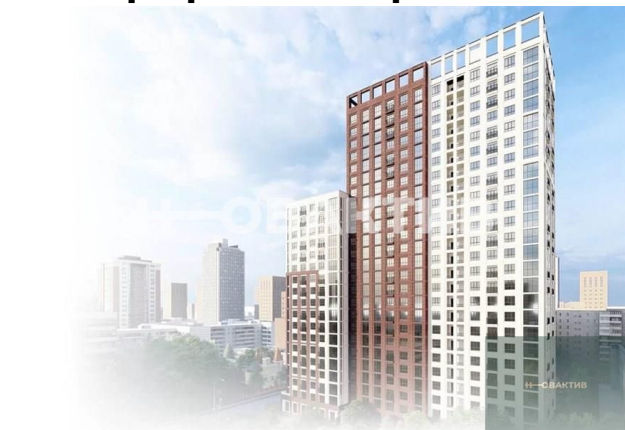

Планировка объекта

Студия, 21.65 м², 25 эт.

7 200 000.-

Количество комнат	Студия
Общая площадь	21.65 м²
Цена за м²	332 564.-
Жилая площадь	11.8 м²
Площадь кухни	3.12 м²
Этаж	25
Этажей в доме	25
Тип санузла	Совмещенный

Фотографии планировки