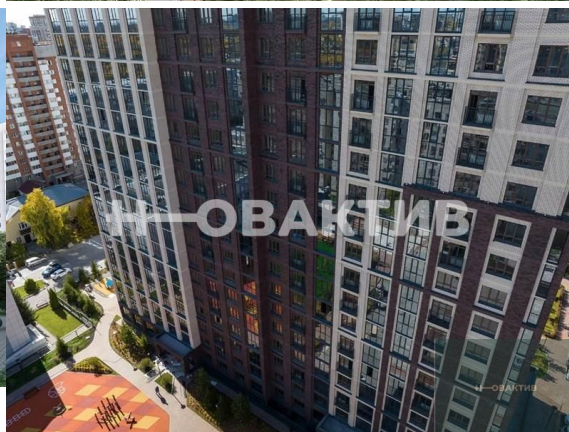

Планировка объекта

Студия, 21.65 м², 25 эт.

7 200 000.-

Количество комнат	Студия
Общая площадь	21.65 м²
Цена за м²	332 564.-
Жилая площадь	11.8 м²
Площадь кухни	3.12 м²
Этаж	25
Этажей в доме	25
Тип санузла	Совмещенный

Фотографии планировки