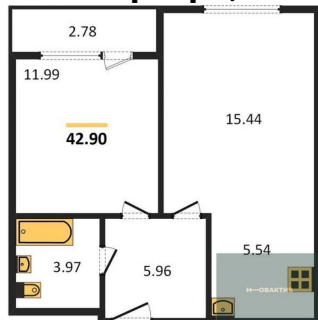

Специалист по ИТ

Серебряков Богдан

Телефон: [79915044763](tel:79915044763)

Email: serebryakov.b.s@novactiv.ru

Фотографии объекта

Планировка объекта

1-к.квартира, 42.9 м², 19 эт.

10 500 000.-

Количество комнат	1
Общая площадь	42.9 м ²
Цена за м ²	244 755.-
Жилая площадь	11.99 м ²
Площадь кухни	20.98 м ²
Этаж	19
Этажей в доме	25
Тип санузла	Совмещенный

Фотографии планировки

КОРПУС 1
Секция 1

План 19 этажа