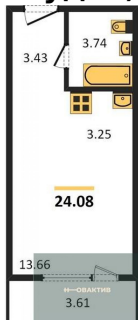

Специалист по ИТ

Серебряков Богдан

Телефон: [79915044763](tel:79915044763)

Email: serebryakov.b.s@novactiv.ru

Фотографии объекта

Планировка объекта

Студия, 24.08 м², 19 эт.

6 900 000.-

Количество комнат	Студия
Общая площадь	24.08 м ²
Цена за м ²	286 545.-
Жилая площадь	13.66 м ²
Площадь кухни	3.25 м ²
Этаж	19
Этажей в доме	25
Тип санузла	Совмещенный

Фотографии планировки