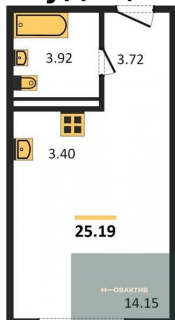

Специалист по ИТ

Серебряков Богдан

Телефон: [79915044763](tel:79915044763)

Email: serebryakov.b.s@novactiv.ru

Фотографии объекта

Планировка объекта

Студия, 25.19 м², 16 эт.

6 000 000.-

Количество комнат	Студия
Общая площадь	25.19 м ²
Цена за м ²	238 190.-
Жилая площадь	14.15 м ²
Площадь кухни	3.4 м ²
Этаж	16
Этажей в доме	25
Тип санузла	Совмещенный

Фотографии планировки

КОРПУС 1
Секция 1
План 8-18 этажей