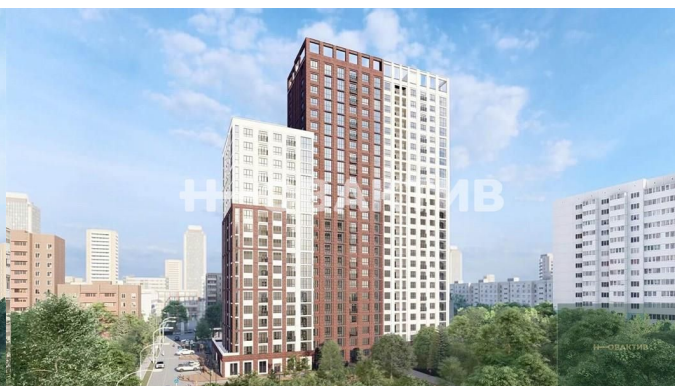

Фотографии планировки