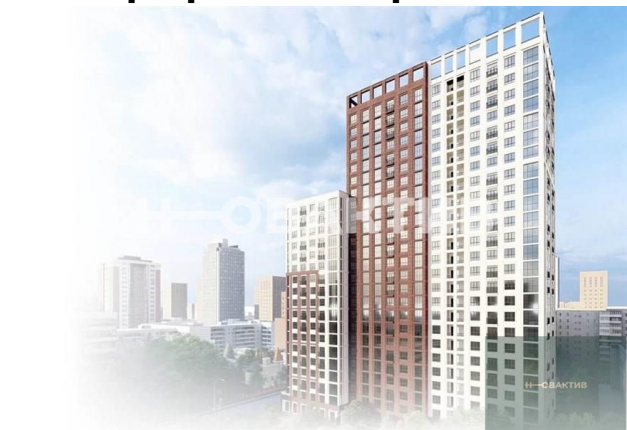

Фотографии планировки