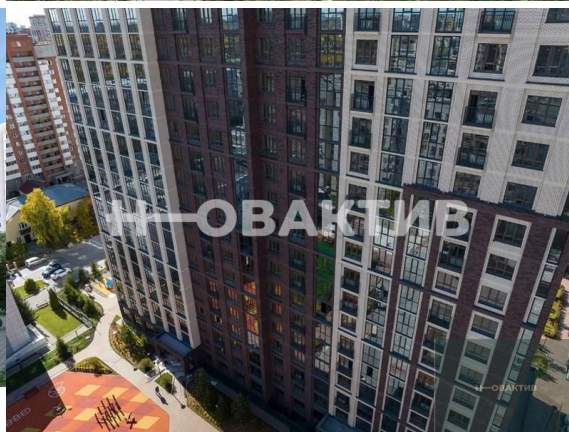

Фотографии планировки