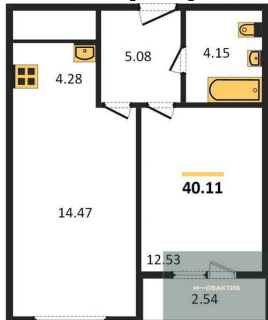

Специалист по ИТ

Серебряков Богдан

Телефон: [79915044763](tel:79915044763)

Email: serebryakov.b.s@novactiv.ru

Фотографии объекта

Планировка объекта

1-к.квартира, 40.11 м², 18 эт.

10 500 000.-

| | |
|------------------------|----------------------|
| Количество комнат | 1 |
| Общая площадь | 40.11 м ² |
| Цена за м ² | 261 780.- |
| Жилая площадь | 12.13 м ² |
| Площадь кухни | 18.75 м ² |
| Этаж | 18 |
| Этажей в доме | 25 |
| Тип санузла | Совмещенный |