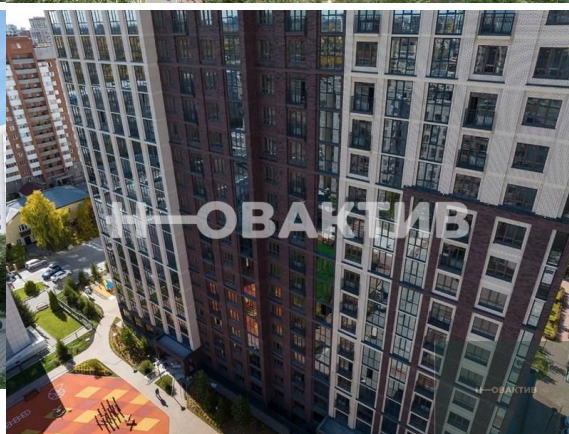

Фотографии планировки