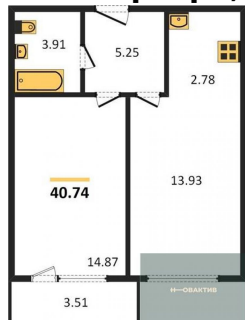

Специалист по ИТ

Серебряков Богдан

Телефон: [79915044763](tel:79915044763)

Email: serebryakov.b.s@novactiv.ru

Фотографии объекта

Планировка объекта

1-к.квартира, 40.74 м², 20 эт.

10 200 000.-

Количество комнат	1
Общая площадь	40.74 м ²
Цена за м ²	250 368.-
Жилая площадь	14.87 м ²
Площадь кухни	16.71 м ²
Этаж	20
Этажей в доме	25
Тип санузла	Совмещенный

Фотографии планировки

КОРПУС 1
Секция 1

План 20-21 этажей