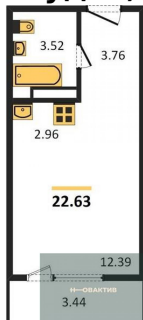

Специалист по ИТ

Серебряков Богдан

Телефон: [79915044763](tel:79915044763)

Email: serebryakov.b.s@novactiv.ru

Фотографии объекта

Планировка объекта

Студия, 22.63 м², 24 эт.

6 800 000.-

Количество комнат	Студия
Общая площадь	22.63 м ²
Цена за м ²	300 486.-
Жилая площадь	12.39 м ²
Площадь кухни	2.96 м ²
Этаж	24
Этажей в доме	25
Тип санузла	Совмещенный

Фотографии планировки

КОРПУС 1
Секция 1