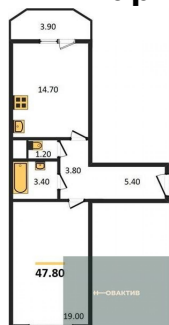

Специалист по ИТ

Серебряков Богдан

Телефон: [79915044763](tel:79915044763)

Email: serebryakov.b.s@novactiv.ru

Фотографии объекта

Планировка объекта

1-к.квартира, 47.8 м², 15 эт.

5 613 736.-

Количество комнат	1
Общая площадь	47.8 м ²
Цена за м ²	117 442.-
Жилая площадь	19 м ²
Площадь кухни	14.7 м ²
Этаж	15
Этажей в доме	18
Тип санузла	Раздельный