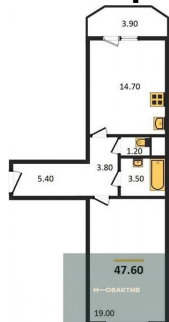

Специалист по ИТ

Серебряков Богдан

Телефон: [79915044763](tel:79915044763)

Email: serebryakov.b.s@novactiv.ru

Фотографии объекта

Планировка объекта

1-к.квартира, 47.6 м², 17 эт.

5 614 061.-

| | |
|------------------------|---------------------|
| Количество комнат | 1 |
| Общая площадь | 47.6 м ² |
| Цена за м ² | 117 942.- |
| Жилая площадь | 19 м ² |
| Площадь кухни | 14.7 м ² |
| Этаж | 17 |
| Этажей в доме | 18 |
| Тип санузла | Раздельный |

Фотографии планировки

КОРПУС 4
Секция 2
План 1-17 этажей