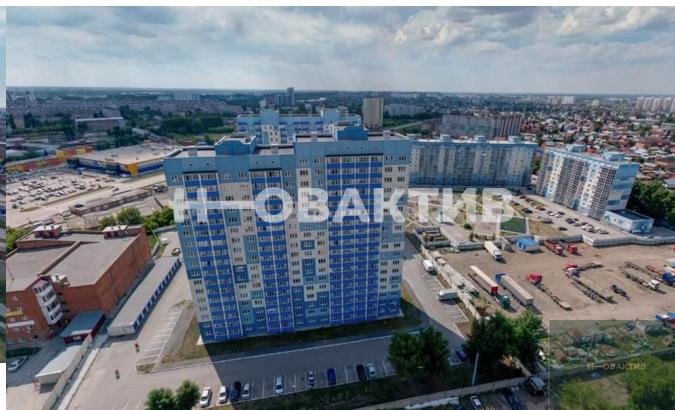

Фотографии планировки