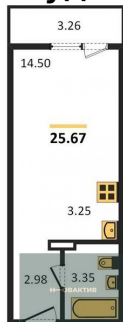

Специалист по ИТ
Серебряков Богдан
Телефон: [79915044763](tel:79915044763)
Email: serebryakov.b.s@novactiv.ru

Фотографии объекта

Планировка объекта

Студия, 25.67 м², 16 эт.

4 004 520.-

Количество комнат	Студия
Общая площадь	25.67 м ²
Цена за м ²	156 000.-
Жилая площадь	14.5 м ²
Площадь кухни	3.25 м ²
Этаж	16
Этажей в доме	17
Тип санузла	Совмещенный