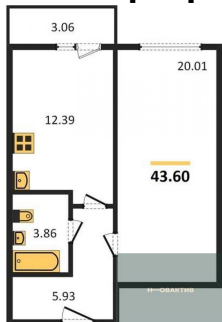

Специалист по ИТ
Серебряков Богдан
Телефон: [79915044763](tel:79915044763)
Email: serebryakov.b.s@novactiv.ru

Фотографии объекта

Планировка объекта

1-к.квартира, 43.6 м², 3 эт.

4 579 744.-

Количество комнат	1
Общая площадь	43.6 м ²
Цена за м ²	105 040.-
Жилая площадь	20.01 м ²
Площадь кухни	12.39 м ²
Этаж	3
Этажей в доме	17
Тип санузла	Совмещенный

Фотографии планировки

КОРПУС 4
Секция 3
План 2-17 этажей