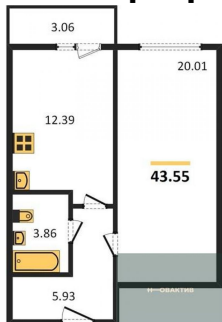

Специалист по ИТ
Серебряков Богдан
Телефон: [79915044763](tel:79915044763)
Email: serebryakov.b.s@novactiv.ru

Фотографии объекта

Планировка объекта

1-к.квартира, 43.55 м², 15 эт.

4 393 324.-

Количество комнат	1
Общая площадь	43.55 м ²
Цена за м ²	100 880.-
Жилая площадь	20.01 м ²
Площадь кухни	12.39 м ²
Этаж	15
Этажей в доме	17
Тип санузла	Совмещенный

Фотографии планировки

КОРПУС 4
Секция 3
План 2-17 этажей