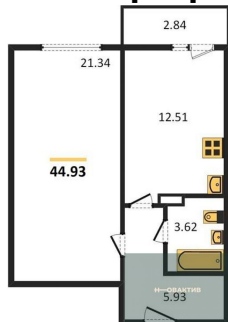

Специалист по ИТ
Серебряков Богдан
Телефон: [79915044763](tel:79915044763)
Email: serebryakov.b.s@novactiv.ru

Фотографии объекта

Планировка объекта

1-к.квартира, 44.93 м², 3 эт.

4 719 447.-

Количество комнат	1
Общая площадь	44.93 м ²
Цена за м ²	105 040.-
Жилая площадь	21.34 м ²
Площадь кухни	12.51 м ²
Этаж	3
Этажей в доме	17
Тип санузла	Совмещенный

Фотографии планировки

КОРПУС 4
Секция 3
План 2-17 этажей

НОВОАКТИВ