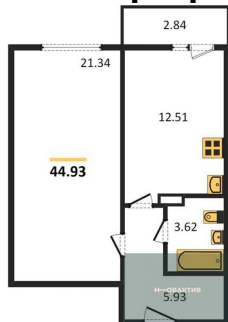

Специалист по ИТ
Серебряков Богдан
Телефон: [79915044763](tel:79915044763)
Email: serebryakov.b.s@novactiv.ru

Фотографии объекта

Планировка объекта

1-к.квартира, 44.93 м², 6 эт.

4 485 811.-

Количество комнат	1
Общая площадь	44.93 м ²
Цена за м ²	99 840.-
Жилая площадь	21.34 м ²
Площадь кухни	12.51 м ²
Этаж	6
Этажей в доме	17
Тип санузла	Совмещенный

Фотографии планировки

КОРПУС 4
Секция 3
План 2-17 этажей