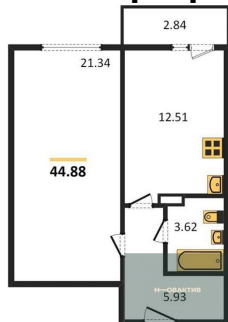

Специалист по ИТ
Серебряков Богдан
Телефон: [79915044763](tel:79915044763)
Email: serebryakov.b.s@novactiv.ru

Фотографии объекта

Планировка объекта

1-к.квартира, 44.88 м², 10 эт.

4 480 819.-

Количество комнат	1
Общая площадь	44.88 м ²
Цена за м ²	99 840.-
Жилая площадь	21.34 м ²
Площадь кухни	12.51 м ²
Этаж	10
Этажей в доме	17
Тип санузла	Совмещенный

Фотографии планировки

КОРПУС 4
Секция 3
План 2-17 этажей

Н—ОБАКТИВ