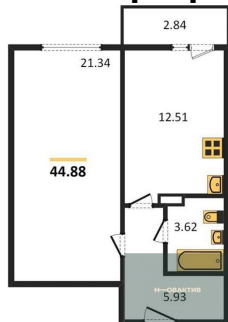

Специалист по ИТ
Серебряков Богдан
Телефон: [79915044763](tel:79915044763)
Email: serebryakov.b.s@novactiv.ru

Фотографии объекта

Планировка объекта

1-к.квартира, 44.88 м², 11 эт.

4 480 819.-

Количество комнат	1
Общая площадь	44.88 м ²
Цена за м ²	99 840.-
Жилая площадь	21.34 м ²
Площадь кухни	12.51 м ²
Этаж	11
Этажей в доме	17
Тип санузла	Совмещенный

Фотографии планировки

КОРПУС 4
Секция 3
План 2-17 этажей