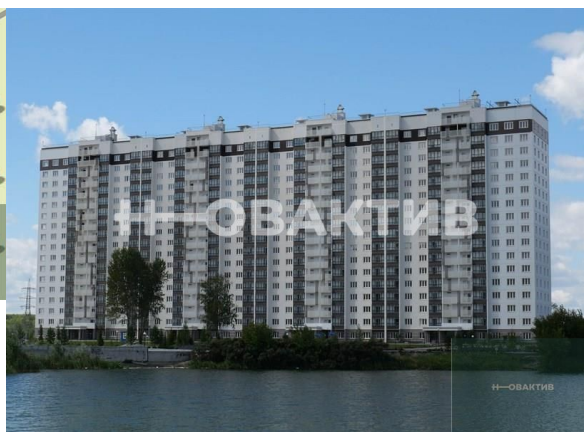

Планировка объекта

1-к.квартира, 49 м², 7 эт.

6 223 000.-

Количество комнат	1
Общая площадь	49 м²
Цена за м²	127 000.-
Жилая площадь	21.24 м²
Площадь кухни	17.04 м²
Этаж	7
Этажей в доме	17
Тип санузла	Совмещенный

Фотографии планировки