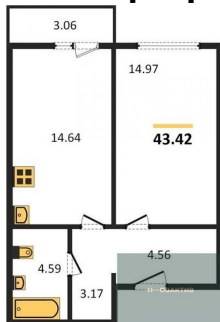

Специалист по ИТ
Серебряков Богдан
 Телефон: [79915044763](tel:79915044763)
 Email: serebryakov.b.s@novactiv.ru

Фотографии объекта

Планировка объекта

1-к.квартира, 43.42 м², 3 эт.

4 605 993.-

Количество комнат	1
Общая площадь	43.42 м ²
Цена за м ²	106 080.-
Жилая площадь	14.97 м ²
Площадь кухни	14.64 м ²
Этаж	3
Этажей в доме	17
Тип санузла	Совмещенный

Фотографии планировки

КОРПУС 4
Секция 4

План 2-17 этажей