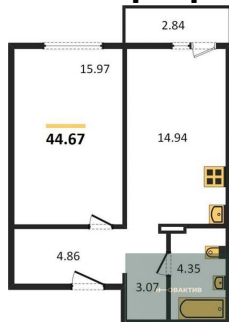

Специалист по ИТ
Серебряков Богдан
Телефон: [79915044763](tel:79915044763)
Email: serebryakov.b.s@novactiv.ru

Фотографии объекта

Планировка объекта

1-к.квартира, 44.67 м², 13 эт.

4 506 309.-

Количество комнат	1
Общая площадь	44.67 м ²
Цена за м ²	100 880.-
Жилая площадь	15.97 м ²
Площадь кухни	14.94 м ²
Этаж	13
Этажей в доме	17
Тип санузла	Совмещенный

Фотографии планировки

КОРПУС 4
Секция 4

План 2-17 этажей