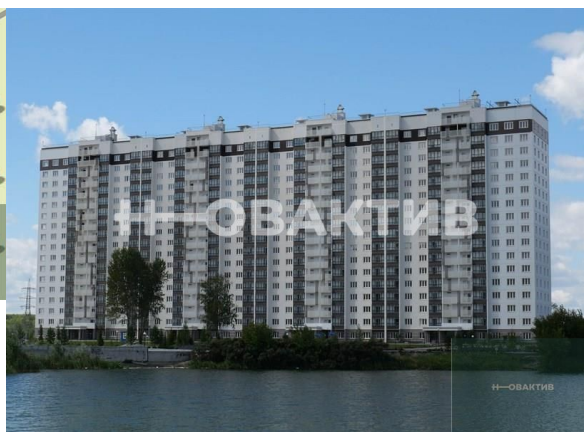

Фотографии планировки