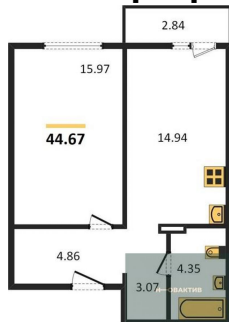

Специалист по ИТ
Серебряков Богдан
Телефон: [79915044763](tel:79915044763)
Email: serebryakov.b.s@novactiv.ru

Фотографии объекта

Планировка объекта

1-к.квартира, 44.67 м², 13 эт.

4 506 309.-

| | |
|------------------------|----------------------|
| Количество комнат | 1 |
| Общая площадь | 44.67 м ² |
| Цена за м ² | 100 880.- |
| Жилая площадь | 15.97 м ² |
| Площадь кухни | 14.94 м ² |
| Этаж | 13 |
| Этажей в доме | 17 |
| Тип санузла | Совмещенный |

Фотографии планировки

КОРПУС 4
Секция 4
План 2-17 этажей