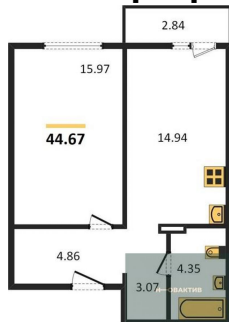

Планировка объекта

1-к.квартира, 44.67 м², 14 эт.