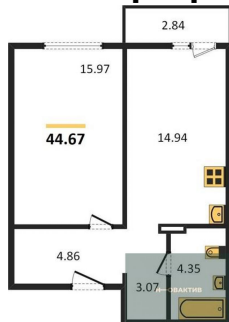

Специалист по ИТ
Серебряков Богдан
Телефон: [79915044763](tel:79915044763)
Email: serebryakov.b.s@novactiv.ru

Фотографии объекта

Планировка объекта

1-к.квартира, 44.67 м², 15 эт.

4 506 309.-

Количество комнат	1
Общая площадь	44.67 м ²
Цена за м ²	100 880.-
Жилая площадь	15.97 м ²
Площадь кухни	14.94 м ²
Этаж	15
Этажей в доме	17
Тип санузла	Совмещенный

Фотографии планировки

КОРПУС 4
Секция 4
План 2-17 этажей