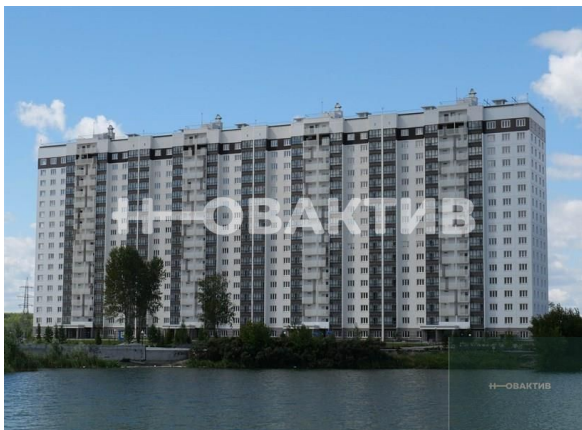

Специалист по ИТ
Серебряков Богдан
Телефон: [79915044763](tel:79915044763)
Email: serebryakov.b.s@novactiv.ru

Фотографии объекта