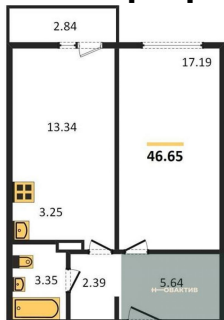

Специалист по ИТ
Серебряков Богдан
Телефон: [79915044763](tel:79915044763)
Email: serebryakov.b.s@novactiv.ru

Фотографии объекта

Планировка объекта

2-к.квартира, 46.65 м², 13 эт.

4 657 536.-

Количество комнат	2
Общая площадь	46.65 м ²
Цена за м ²	99 840.-
Жилая площадь	30.53 м ²
Площадь кухни	3.25 м ²
Этаж	13
Этажей в доме	17
Тип санузла	Совмещенный

Фотографии планировки

КОРПУС 4
Секция 3
План 2-17 этажей

Н—ОБАКТИВ