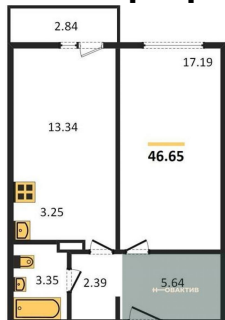

Специалист по ИТ
Серебряков Богдан
Телефон: [79915044763](tel:79915044763)
Email: serebryakov.b.s@novactiv.ru

Фотографии объекта

Планировка объекта

2-к.квартира, 46.65 м², 13 эт.

4 657 536.-

Количество комнат	2
Общая площадь	46.65 м ²
Цена за м ²	99 840.-
Жилая площадь	30.53 м ²
Площадь кухни	3.25 м ²
Этаж	13
Этажей в доме	17
Тип санузла	Совмещенный

Фотографии планировки

КОРПУС 4
Секция 3
План 2-17 этажей