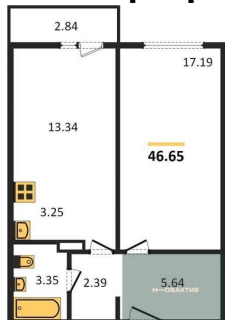

Специалист по ИТ
Серебряков Богдан
Телефон: [79915044763](tel:79915044763)
Email: serebryakov.b.s@novactiv.ru

Фотографии объекта

Планировка объекта

2-к.квартира, 46.65 м², 14 эт.

4 657 536.-

Количество комнат	2
Общая площадь	46.65 м ²
Цена за м ²	99 840.-
Жилая площадь	30.53 м ²
Площадь кухни	3.25 м ²
Этаж	14
Этажей в доме	17
Тип санузла	Совмещенный

Фотографии планировки

КОРПУС 4
Секция 3
План 2-17 этажей