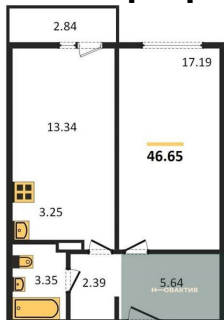

Специалист по ИТ
Серебряков Богдан
Телефон: [79915044763](tel:79915044763)
Email: serebryakov.b.s@novactiv.ru

Фотографии объекта

Планировка объекта

2-к.квартира, 46.65 м², 15 эт.

4 657 536.-

Количество комнат	2
Общая площадь	46.65 м ²
Цена за м ²	99 840.-
Жилая площадь	30.53 м ²
Площадь кухни	3.25 м ²
Этаж	15
Этажей в доме	17
Тип санузла	Совмещенный

Фотографии планировки

КОРПУС 4
Секция 3
План 2-17 этажей

НОВОАКТИВ