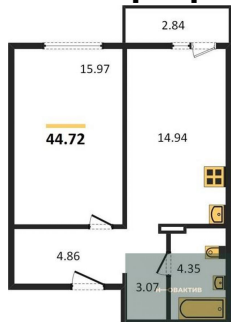

Специалист по ИТ
Серебряков Богдан
Телефон: [79915044763](tel:79915044763)
Email: serebryakov.b.s@novactiv.ru

Фотографии объекта

Планировка объекта

1-к.квартира, 44.72 м², 3 эт.

4 743 897.-

Количество комнат	1
Общая площадь	44.72 м ²
Цена за м ²	106 080.-
Жилая площадь	15.97 м ²
Площадь кухни	14.94 м ²
Этаж	3
Этажей в доме	17
Тип санузла	Совмещенный

Фотографии планировки

КОРПУС 4
Секция 4
План 2-17 этажей