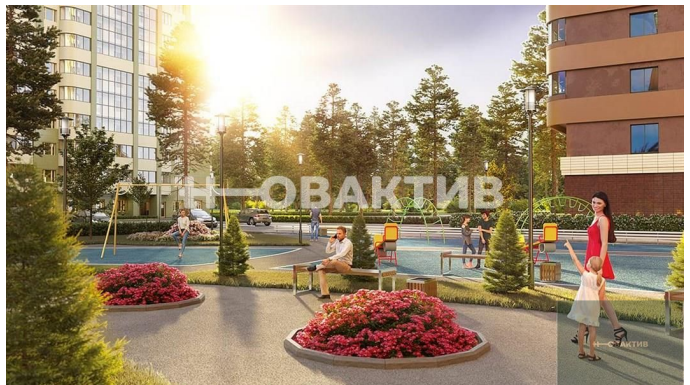

Фотографии планировки