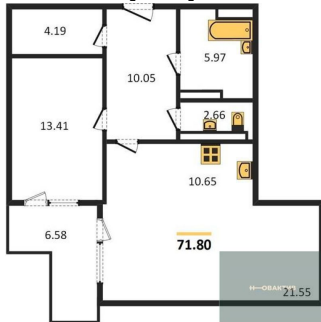

Специалист по ИТ

Серебряков Богдан

Телефон: [79915044763](tel:79915044763)

Email: serebryakov.b.s@novactiv.ru

Фотографии объекта

Планировка объекта

1-к.квартира, 71.8 м², 20 эт.

8 990 000.-

Количество комнат	1
Общая площадь	71.8 м ²
Цена за м ²	125 209.-
Жилая площадь	13.41 м ²
Площадь кухни	32.2 м ²
Этаж	20
Этажей в доме	25
Тип санузла	Раздельный

Фотографии планировки

КОРПУС 1
Секция 2
План 20-21 этажей