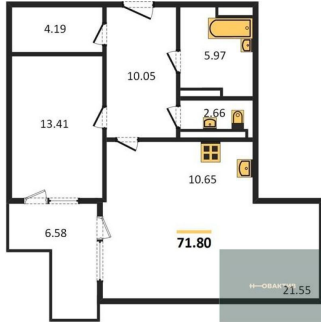

Специалист по ИТ

Серебряков Богдан

Телефон: [79915044763](tel:79915044763)

Email: serebryakov.b.s@novactiv.ru

Фотографии объекта

Планировка объекта

1-к.квартира, 71.8 м², 22 эт.

8 990 000.-

Количество комнат	1
Общая площадь	71.8 м ²
Цена за м ²	125 209.-
Жилая площадь	13.41 м ²
Площадь кухни	32.2 м ²
Этаж	22
Этажей в доме	25
Тип санузла	Раздельный

Фотографии планировки

КОРПУС 1
Секция 2
План 22 этажа