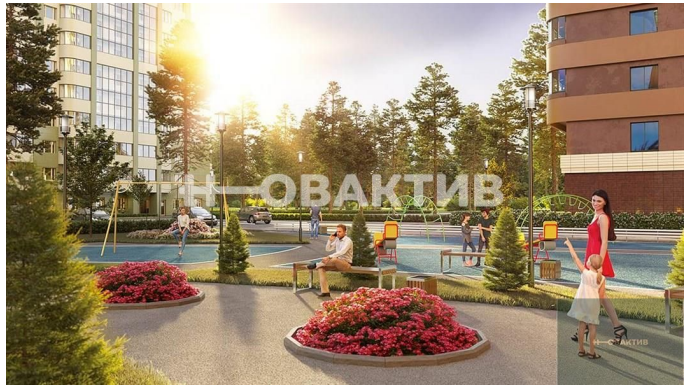

Фотографии планировки