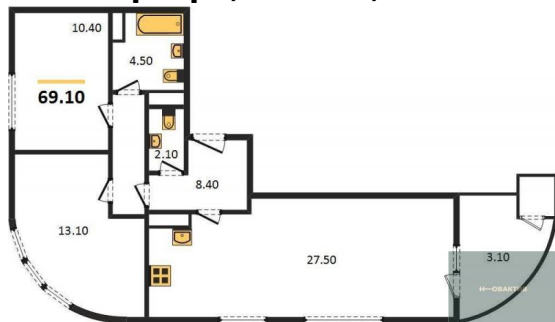

## Планировка объекта

2-к.квартира, 69.1 м<sup>2</sup>, 3 эт.

**12 400 000.-**

Количество комнат	2
Общая площадь	69.1 м <sup>2</sup>
Цена за м <sup>2</sup>	179 450.-
Жилая площадь	23.5 м <sup>2</sup>
Площадь кухни	27.5 м <sup>2</sup>
Этаж	3
Этажей в доме	24
Тип санузла	2