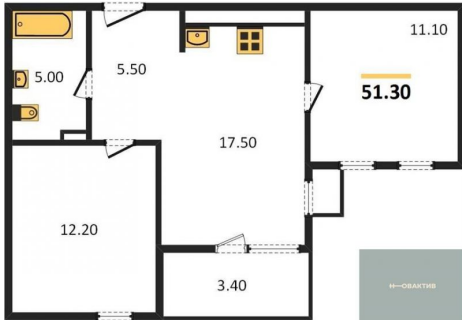

## Планировка объекта

2-к.квартира, 51.3 м<sup>2</sup>, 3 эт.

**9 650 000.-**

Количество комнат	2
Общая площадь	51.3 м <sup>2</sup>
Цена за м <sup>2</sup>	188 109.-
Жилая площадь	23.3 м <sup>2</sup>
Площадь кухни	17.5 м <sup>2</sup>
Этаж	3
Этажей в доме	24
Тип санузла	Совмещенный