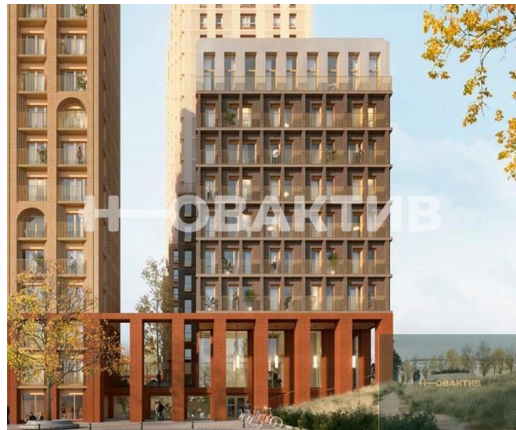

Фотографии планировки