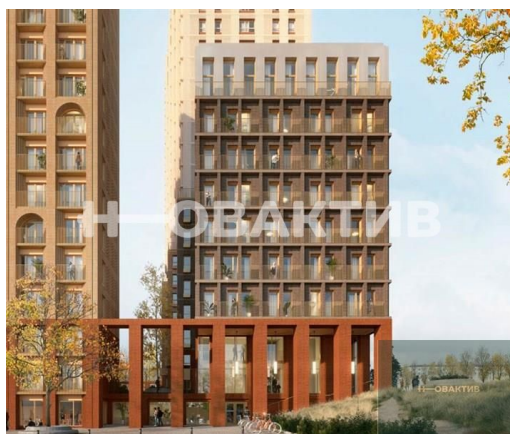

Срок сдачи квартал:

4

Описание

Квартира: 2 к 69,30 кв.м., 2 этаж в комплексе Кварталы Немировича, 1 очередь, корп.1, сдача: 4кв. , этажей: 24, адрес Новосибирск г., Немировича-Данченко ул., , Застройщик: SG Development. Концептуальное жилое пространство гармонично сочетающее современные представления об удобстве и красоте. Участок проекта расположен в Кировском районе Новосибирска, на левом берегу Оби, по улице Немировича-Данченко. Жилой комплекс состоит из четырех секций переменной этажности, связанных между собой одноуровневым стилобатом, в котором разместится основной объем инфраструктуры. Внутренний двор предусматривает комплексное благоустройство. Для жителей в проекте предусмотрен многоуровневый подземный паркинг и надземная гостевая парковка. Квартиры созданы максимально удобными: большие кухни-гостинные, функциональные спальни, просторные ванные, а также специально предусмотренные места для организации гардероба. Площади квартир от 25 до 150 кв.м.

Специалист по ИТ

Серебряков Богдан

Телефон: [79915044763](tel:79915044763)

Email: serebryakov.b.s@novactiv.ru

Фотографии объекта