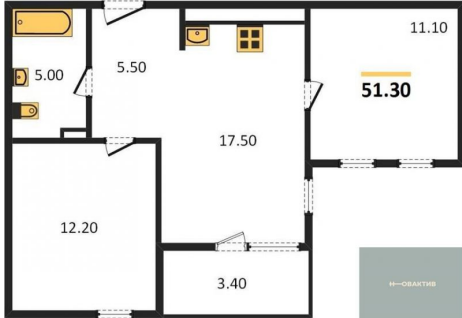

## Планировка объекта

2-к.квартира, 51.3 м<sup>2</sup>, 4 эт.

**9 750 000.-**

Количество комнат	2
Общая площадь	51.3 м <sup>2</sup>
Цена за м <sup>2</sup>	190 058.-
Жилая площадь	23.3 м <sup>2</sup>
Площадь кухни	17.5 м <sup>2</sup>
Этаж	4
Этажей в доме	24
Тип санузла	Совмещенный