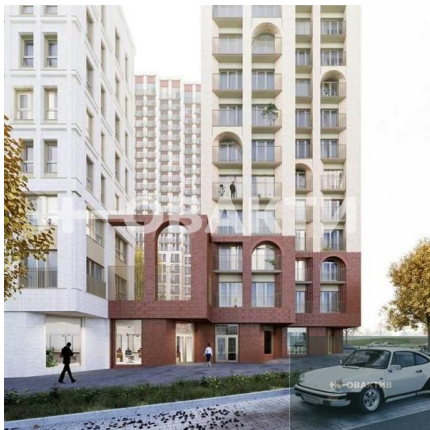

КОРПУС 1
Секция Г
План 4 этажа