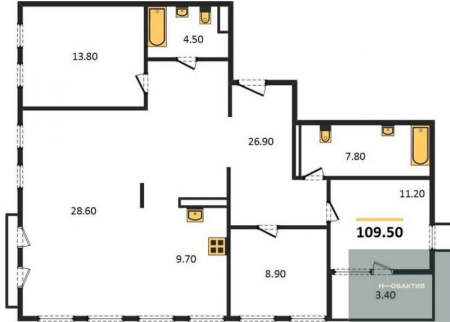

## Планировка объекта

3-к.квартира, 109.5 м<sup>2</sup>, 7 эт.

**18 900 000.-**

Количество комнат	3
Общая площадь	109.5 м <sup>2</sup>
Цена за м <sup>2</sup>	172 603.-
Жилая площадь	33.9 м <sup>2</sup>
Площадь кухни	38.3 м <sup>2</sup>
Этаж	7
Этажей в доме	24
Тип санузла	2