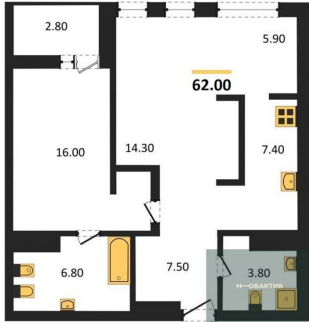

Специалист по ИТ

Серебряков Богдан

Телефон: [79915044763](tel:79915044763)

Email: serebryakov.b.s@novactiv.ru

Фотографии объекта

Планировка объекта

1-к.квартира, 62 м², 15 эт.

15 200 000.-

Количество комнат	1
Общая площадь	62 м ²
Цена за м ²	245 161.-
Жилая площадь	16 м ²
Площадь кухни	27.6 м ²
Этаж	15
Этажей в доме	21
Тип санузла	2

Фотографии планировки

КОРПУС 1 секции 3-5

Секция 3

План 14-15 этажей