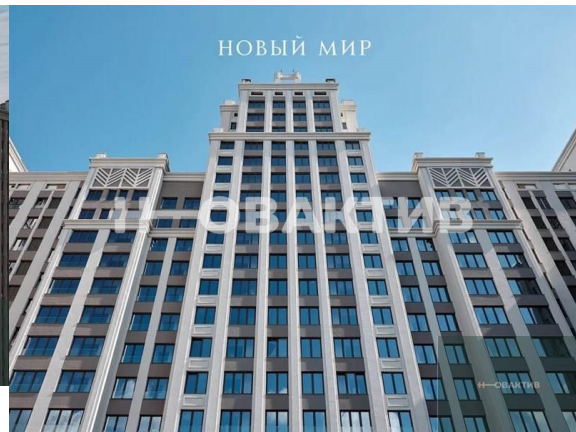

Фотографии планировки