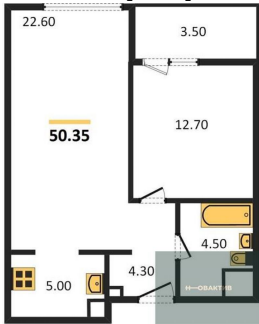

Специалист по ИТ

Серебряков Богдан

Телефон: [79915044763](tel:79915044763)

Email: serebryakov.b.s@novactiv.ru

Фотографии объекта

Планировка объекта

1-к.квартира, 50.35 м², 16 эт.

12 700 000.-

Количество комнат	1
Общая площадь	50.35 м ²
Цена за м ²	252 234.-
Жилая площадь	12.7 м ²
Площадь кухни	27.6 м ²
Этаж	16
Этажей в доме	21
Тип санузла	Совмещенный

Фотографии планировки

КОРПУС 1 секции 3-5

Секция 4

План 2-18 этажей