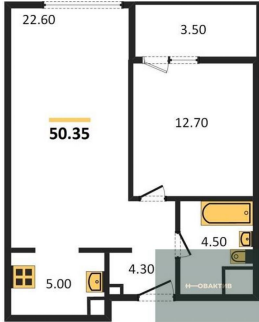

Специалист по ИТ

Серебряков Богдан

Телефон: [79915044763](tel:79915044763)

Email: serebryakov.b.s@novactiv.ru

Фотографии объекта

Планировка объекта

1-к.квартира, 50.35 м², 16 эт.

12 700 000.-

Количество комнат	1
Общая площадь	50.35 м ²
Цена за м ²	252 234.-
Жилая площадь	12.7 м ²
Площадь кухни	27.6 м ²
Этаж	16
Этажей в доме	21
Тип санузла	Совмещенный

Фотографии планировки

КОРПУС 1 секции 3-5
Секция 4

План 2-18 этажей