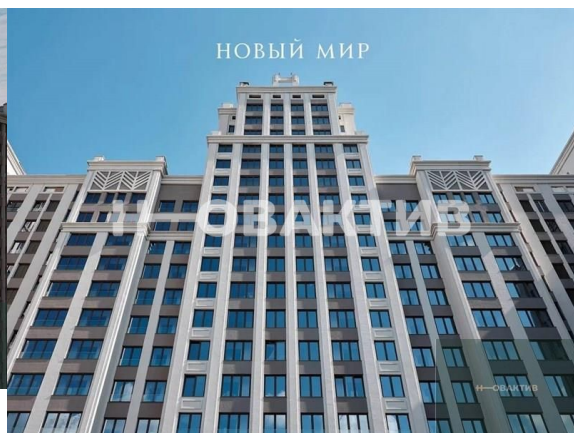

Фотографии планировки