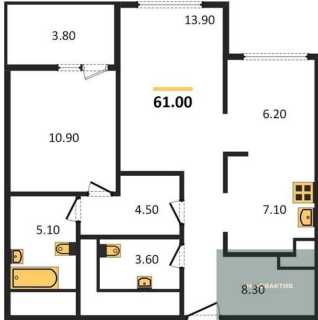

Специалист по ИТ

Серебряков Богдан

Телефон: [79915044763](tel:79915044763)

Email: serebryakov.b.s@novactiv.ru

Фотографии объекта

Планировка объекта

2-к.квартира, 61 м², 11 эт.

13 650 000.-

Количество комнат	2
Общая площадь	61 м ²
Цена за м ²	223 770.-
Жилая площадь	24.8 м ²
Площадь кухни	13.3 м ²
Этаж	11
Этажей в доме	21
Тип санузла	2

Фотографии планировки

КОРПУС 1 секции 3-5

Секция 5

План 2-11 этажей