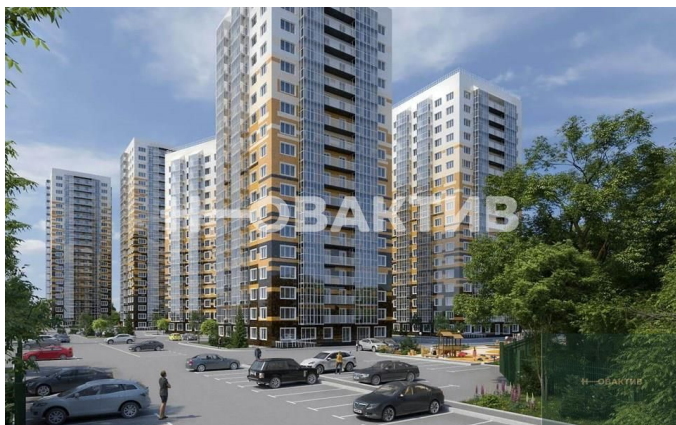

КОРПУС 5
Секция 1
План 10-22 этажей